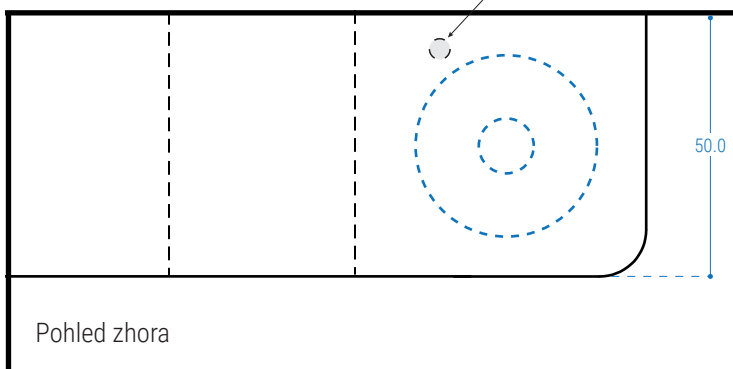

Pohled z boku

Krycí deska ze skla

Krycí deska z Corianu
se zkosenou hranou

Pro jedno a více umyvadel.
Jiný výřez na umyvadlo na objednávku dle dodané šablony.

B) S DESKOU S INTEGROVANÝM UMYVADLEM Z CORIANU

Krajní ohybaná skříňka
60 cm

Pohled z boku

Pohled zhora

Pro jedno a více integrovaných umyvadel.

ii. VARIANTA DO ROHU - MODULÁRNÍ NÁBYTEK

Pohled z boku

Středová doplňková
skříňka
30cm / 40cm
+ ukončovací lišta 3cm

Středová doplňková
skříňka
30cm / 40cm
Nelze pod umyvadlo

Krajní ohybaná skříňka
60 cm

Výřez do desky pro baterii na vyžádání
Ø 3.5

Pohled zhora

①

Pro jedno a více integrovaných umyvadel.

INTEGROVANÁ CORIANOVÁ UMYVADLA