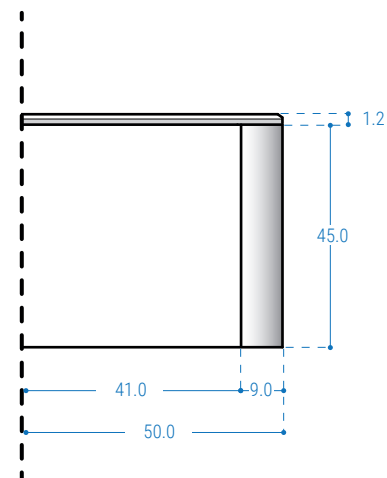

Středová skříňka
pod umyvadlo
60 cm

Krajní ohybaná skříňka
60 cm

Pohled zhora

Pohled z boku

Pro jedno a více umyvadel.
Jiný výřez na umyvadlo na objednávku dle
dodané šablony.

ii. VARIANTA DO ROHU - MODULÁRNÍ NÁBYTEK

Pohled z boku

Krycí deska ze skla

Krycí deska z Corianu
se zkosenou hranou

Pro jedno a více umyvadel.
Jiný výřez na umyvadlo na objednávku dle dodané šablony.

B) S DESKOU S INTEGROVANÝM UMYVADLEM Z CORIANU

Krajní ohybaná skříňka
60 cm

Pohled z boku

Pohled zhora

Pro jedno a více integrovaných umyvadel.

ii. VARIANTA DO ROHU - MODULÁRNÍ NÁBYTEK

Pohled z boku

Středová doplňková
skříňka
30cm / 40cm
+ ukončovací lišta 3cm

Středová doplňková
skříňka
30cm / 40cm
Nelze pod umyvadlo

Krajní ohybaná skříňka
60 cm

Výřez do desky pro baterii na vyžádání
Ø 3.5

Pohled zhora

①

Pro jedno a více integrovaných umyvadel.

INTEGROVANÁ CORIANOVÁ UMYVADLA