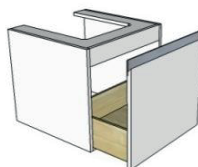

Středová skříňka

SPODNÍ DOPLŇKOVÉ SKŘÍŇKY | 40cm | 30cm

Se zásuvkou

Se zásuvkou
a posuvným organizérem

Se zásuvkou
a vnitřní zásuvkou

Se zásuvkou
a 2 vnitřními zásuvkami

OTEVŘENÁ SKŘÍŇKA S POLICÍ | 30cm

LIBOVOLNÝ POČET SKŘÍŇĚK V JEDNÉ SESTAVĚ