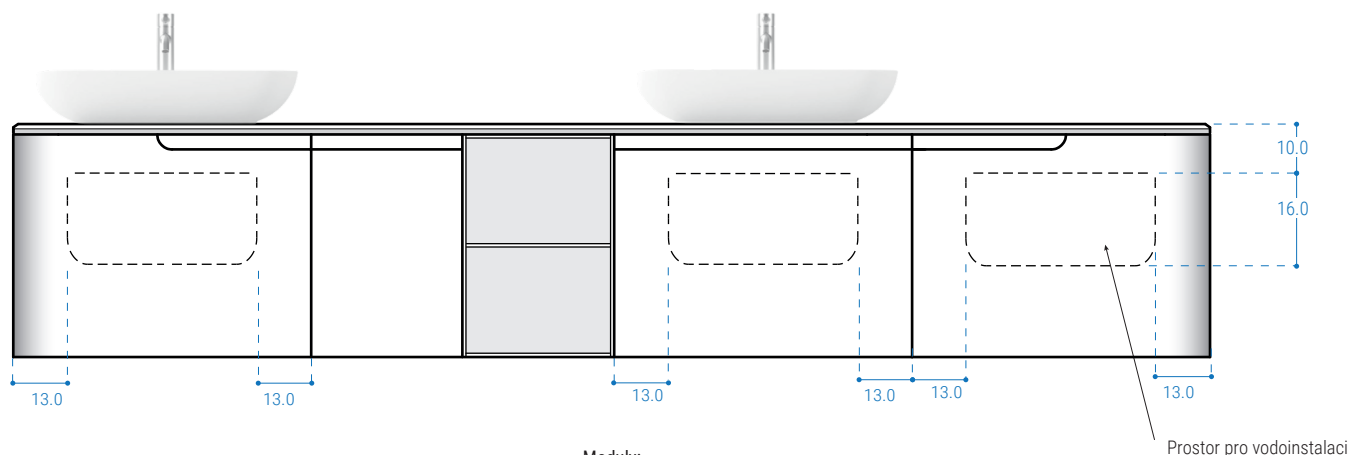

Středová skříňka

SPODNÍ DOPLŇKOVÉ SKŘÍŇKY | 40cm | 30cm

Se zásuvkou

Se zásuvkou
a posuvným organizérem

Se zásuvkou
a vnitřní zásuvkou

Se zásuvkou
a 2 vnitřními zásuvkami

OTEVŘENÁ SKŘÍŇKA S POLICÍ | 30cm

LIBOVOLNÝ POČET SKŘÍŇĚK V JEDNÉ SESTAVĚ

A) S DESKOU PRO UMYVADLA NA POLOŽENÍ

i. VARIANTA DO PROSTORU - MODULÁRNÍ NÁBYTEK

Moduly:

Krajní ohybaná skříňka
60 cm

Středová doplňková
skříňka
30cm / 40cm
Nelze pod umyvadlo

Otevřená
doplňková skříňka
30cm

Středová skříňka
pod umyvadlo
60 cm

Krajní ohybaná skříňka
60 cm

Pohled zhora

Pohled z boku

Pro jedno a více umyvadel.
Jiný výřez na umyvadlo na objednávku dle
dodané šablony.

ii. VARIANTA DO ROHU - MODULÁRNÍ NÁBYTEK