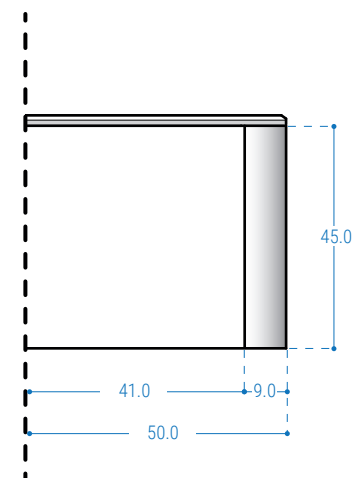

Středová skříňka

SPODNÍ DOPLŇKOVÉ SKŘÍŇKY | 40cm | 30cm

Se zásuvkou

Se zásuvkou
a posuvným organizérem

Se zásuvkou
a vnitřní zásuvkou

Se zásuvkou
a 2 vnitřními zásuvkami

OTEVŘENÁ SKŘÍŇKA S POLICÍ | 30cm

LIBOVOLNÝ POČET SKŘÍŇĚK V JEDNÉ SESTAVĚ

A) S DESKOU PRO UMYVADLA NA POLOŽENÍ

i. VARIANTA DO PROSTORU - MODULÁRNÍ NÁBYTEK

Moduly:

Krajní ohybaná skříňka
60 cm

Středová doplňková
skříňka
30cm / 40cm
Nelze pod umyvadlo

Otevřená
doplňková skříňka
30cm

Středová skříňka
pod umyvadlo
60 cm

Krajní ohybaná skříňka
60 cm

Pohled zhora

Pohled z boku

Pro jedno a více umyvadel.
Jiný výřez na umyvadlo na objednávku dle
dodané šablony.

ii. VARIANTA DO ROHU - MODULÁRNÍ NÁBYTEK