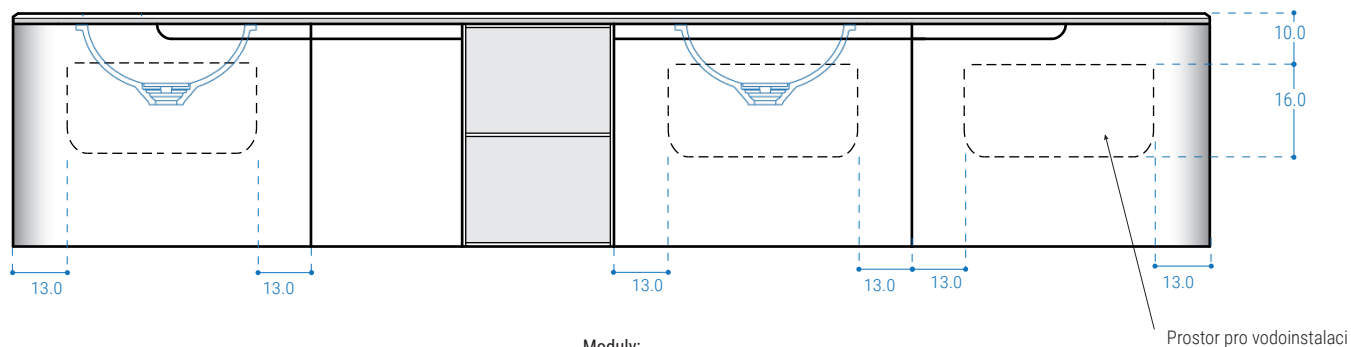

Středová skříňka
pod umyvadlo
60 cm

Krajní ohybaná skříňka
60 cm

Pohled zhora

Pohled z boku

Pro jedno a více umyvadel.
Jiný výřez na umyvadlo na objednávku dle
dodané šablony.

ii. VARIANTA DO ROHU - MODULÁRNÍ NÁBYTEK

Pohled z boku

Krycí deska ze skla

Krycí deska z Corianu
se zkosenou hranou

Pro jedno a více umyvadel.
Jiný výřez na umyvadlo na objednávku dle dodané šablony.

B) S DESKOU S INTEGROVANÝM UMYVADLEM Z CORIANU

i. VARIANTA DO PROSTORU - MODULÁRNÍ NÁBYTEK

Moduly:

Krajní ohybaná skříňka
60 cm

Středová doplňková
skříňka
30cm / 40cm
Nelze pod umyvadlo

Otevřená
doplňková skříňka
30cm

Středová skříňka
pod umyvadlo
60 cm

Krajní ohybaná skříňka
60 cm

Pohled z boku

Pohled zhora

Pro jedno a více integrovaných umyvadel.

ii. VARIANTA DO ROHU - MODULÁRNÍ NÁBYTEK

Pohled z boku

Středová doplňková
skříňka
30cm / 40cm
+ ukončovací lišta 3cm