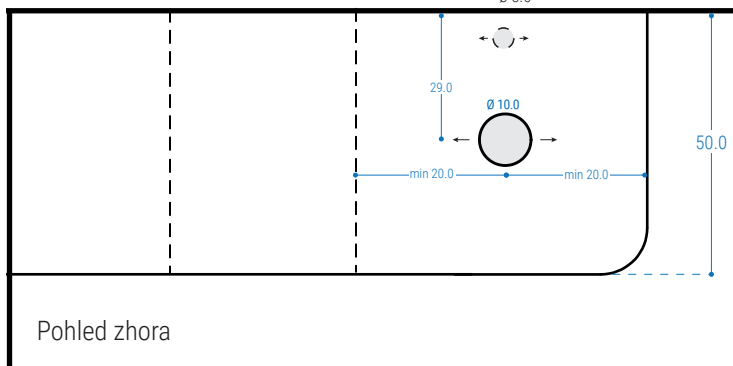

Středová doplňková
skříňka
30cm / 40cm
+ ukončovací lišta 3cm

Středová doplňková
skříňka
30cm / 40cm
Nelze pod umyvadlo

Krajní ohybaná skříňka
60 cm

Výřez do desky pro baterii na vyžádání
Ø 3.5

Pohled zhora