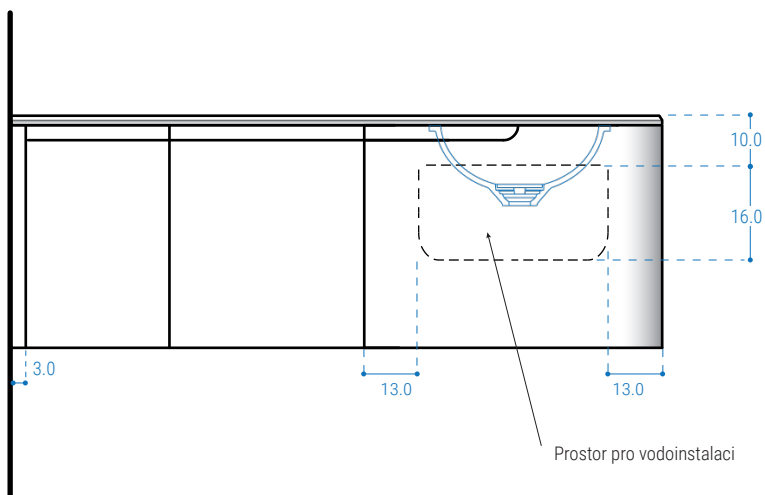

Pohled z boku

Krycí deska ze skla

Krycí deska z Corianu
se zkosenou hranou

Pro jedno a více umyvadel.
Jiný výřez na umyvadlo na objednávku dle dodané šablony.

B) S DESKOU S INTEGROVANÝM UMYVADLEM Z CORIANU

i. VARIANTA DO PROSTORU - MODULÁRNÍ NÁBYTEK

Moduly:

Krajní ohybaná skříňka
60 cm

Středová doplňková
skříňka
30cm / 40cm
Nelze pod umyvadlo

Otevřená
doplňková skříňka
30cm

Středová skříňka
pod umyvadlo
60 cm

Krajní ohybaná skříňka
60 cm

Pohled z boku

Pohled zhora

Pro jedno a více integrovaných umyvadel.

ii. VARIANTA DO ROHU - MODULÁRNÍ NÁBYTEK

Pohled z boku

Středová doplňková
skříňka
30cm / 40cm
+ ukončovací lišta 3cm

Středová doplňková
skříňka
30cm / 40cm
Nelze pod umyvadlo

Krajní ohybaná skříňka
60 cm

Výřez do desky pro baterii na vyžádání
Ø 3.5

Pohled zhora

①

Pro jedno a více integrovaných umyvadel.

INTEGROVANÁ CORIANOVÁ UMYVADLA