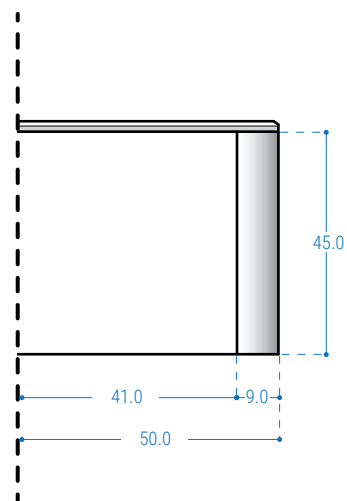

Středová skříňka
pod umyvadlo
60 cm

Krajní ohybaná skříňka
60 cm

Pohled zhora

Pohled z boku

Pro jedno a více umyvadel.
Jiný výřez na umyvadlo na objednávku dle
dodané šablony.

ii. VARIANTA DO ROHU - MODULÁRNÍ NÁBYTEK

Středová doplňková
skříňka
30cm / 40cm
+ ukončovací lišta 3cm

Středová doplňková
skříňka
30cm / 40cm
Nelze pod umyvadlo

Krajní ohybaná skříňka
60 cm

Výřez do desky pro baterii na vyžádání
Ø 3.5

Pohled zhora

Pohled z boku

Krycí deska ze skla

Krycí deska z Corianu
se zkosenou hranou

Pro jedno a více umyvadel.
Jiný výřez na umyvadlo na objednávku dle dodané šablony.

B) S DESKOU S INTEGROVANÝM UMYVADLEM Z CORIANU