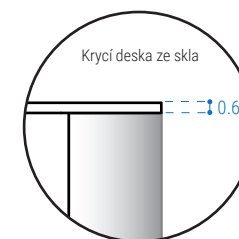

Středová skříňka

SPODNÍ DOPLŇKOVÉ SKŘÍŇKY | 40cm | 30cm

Se zásuvkou

Se zásuvkou
a posuvným organizérem

Se zásuvkou
a vnitřní zásuvkou

Se zásuvkou
a 2 vnitřními zásuvkami

OTEVŘENÁ SKŘÍŇKA S POLICÍ | 30cm

LIBOVOLNÝ POČET SKŘÍŇĚK V JEDNÉ SESTAVĚ

A) S DESKOU PRO UMYVADLA NA POLOŽENÍ

i. VARIANTA DO PROSTORU - MODULÁRNÍ NÁBYTEK

Moduly:

Krajní ohybaná skříňka
60 cm

Středová doplňková
skříňka
30cm / 40cm
Nelze pod umyvadlo

Otevřená
doplňková skříňka
30cm

Středová skříňka
pod umyvadlo
60 cm

Krajní ohybaná skříňka
60 cm

Pohled zhora

Pohled z boku

Pro jedno a více umyvadel.
Jiný výřez na umyvadlo na objednávku dle
dodané šablony.

ii. VARIANTA DO ROHU - MODULÁRNÍ NÁBYTEK