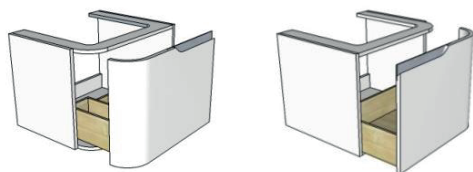

Středová skříňka

SPODNÍ DOPLŇKOVÉ SKŘÍŇKY | 40cm | 30cm

Se zásuvkou

Se zásuvkou
a posuvným organizérem

Se zásuvkou
a vnitřní zásuvkou

Se zásuvkou
a 2 vnitřními zásuvkami

OTEVŘENÁ SKŘÍŇKA S POLICÍ | 30cm

LIBOVOLNÝ POČET SKŘÍŇĚK V JEDNÉ SESTAVĚ