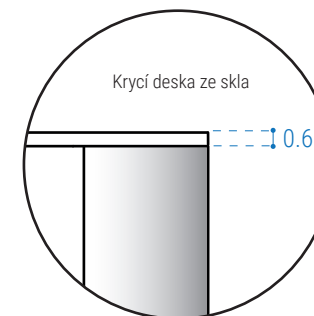

Středová skříňka
pod umyvadlo
60 cm

Krajní ohybaná skříňka
60 cm

Pohled zhora

Pohled z boku

Pro jedno a více umyvadel.
Jiný výřez na umyvadlo na objednávku dle
dodané šablony.

ii. VARIANTA DO ROHU - MODULÁRNÍ NÁBYTEK

Středová doplňková
skříňka
30cm / 40cm
+ ukončovací lišta 3cm

Středová doplňková
skříňka
30cm / 40cm
Nelze pod umyvadlo

Krajní ohybaná skříňka
60 cm

Výřez do desky pro baterii na vyžádání
Ø 3.5

Pohled zhora

Pohled z boku

Krycí deska ze skla

Krycí deska z Corianu
se zkosenou hranou

Pro jedno a více umyvadel.
Jiný výřez na umyvadlo na objednávku dle dodané šablony.

B) S DESKOU S INTEGROVANÝM UMYVADLEM Z CORIANU