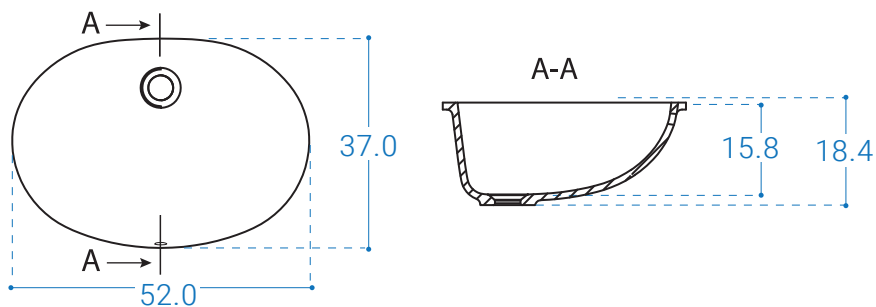

INTEGROVANÁ CORIANOVÁ UMYVADLA

C815

S přepadem.
Otvor na baterii v desce - NELZE
Glacier White.