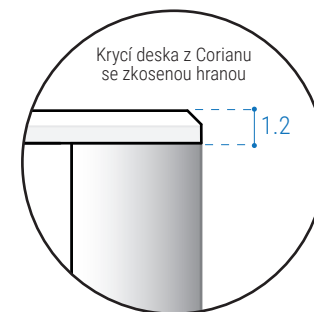

Středová skříňka
pod umyvadlo
60 cm

Krajní ohybaná skříňka
60 cm

Pohled zhora

Pohled z boku

Pro jedno a více umyvadel.
Jiný výřez na umyvadlo na objednávku dle
dodané šablony.

ii. VARIANTA DO ROHU - MODULÁRNÍ NÁBYTEK

Středová doplňková
skříňka
30cm / 40cm
+ ukončovací lišta 3cm

Středová doplňková
skříňka
30cm / 40cm
Nelze pod umyvadlo

Krajní ohybaná skříňka
60 cm

Výřez do desky pro baterii na vyžádání
Ø 3.5

Pohled zhora

Pohled z boku

Krycí deska ze skla

Krycí deska z Corianu
se zkosenou hranou

Pro jedno a více umyvadel.
Jiný výřez na umyvadlo na objednávku dle dodané šablony.

B) S DESKOU S INTEGROVANÝM UMYVADLEM Z CORIANU