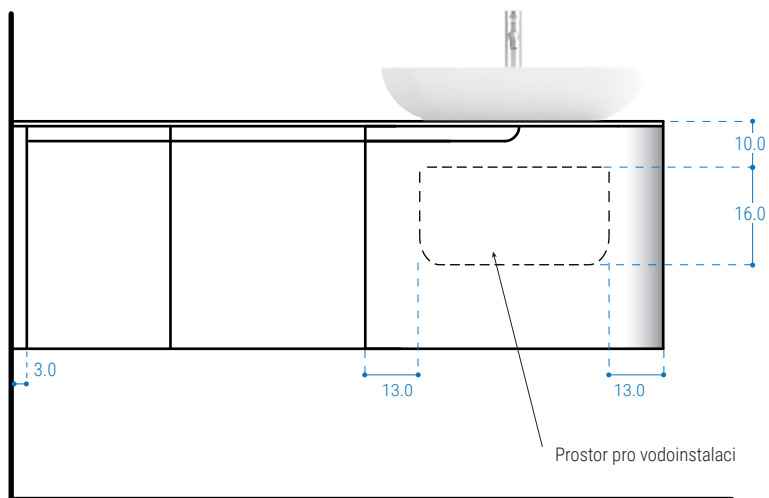

A) S DESKOU PRO UMYVADLA NA POLOŽENÍ

i. VARIANTA DO PROSTORU - MODULÁRNÍ NÁBYTEK

Moduly:

Krajní ohybaná skříňka
60 cm

Středová doplňková
skříňka
30cm / 40cm
Nelze pod umyvadlo

Otevřená
doplňková skříňka
30cm

Středová skříňka
pod umyvadlo
60 cm

Krajní ohybaná skříňka
60 cm

Pohled zhora

Pohled z boku

Pro jedno a více umyvadel.
Jiný výřez na umyvadlo na objednávku dle
dodané šablony.

ii. VARIANTA DO ROHU - MODULÁRNÍ NÁBYTEK

Středová doplňková
skříňka
30cm / 40cm
+ ukončovací lišta 3cm

Středová doplňková
skříňka
30cm / 40cm
Nelze pod umyvadlo

Krajní ohybaná skříňka
60 cm

Výřez do desky pro baterii na vyžádání
Ø 3.5

Pohled zhora

Pohled z boku

Krycí deska ze skla

Krycí deska z Corianu
se zkosenou hranou

Pro jedno a více umyvadel.
Jiný výřez na umyvadlo na objednávku dle dodané šablony.

B) S DESKOU S INTEGROVANÝM UMYVADLEM Z CORIANU