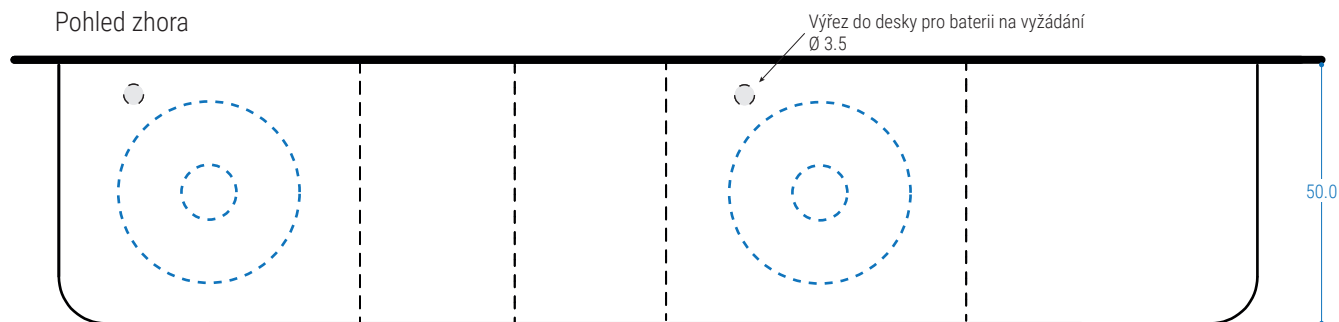

Pohled z boku

Krycí deska ze skla

Krycí deska z Corianu
se zkosenou hranou

Pro jedno a více umyvadel.
Jiný výřez na umyvadlo na objednávku dle dodané šablony.

B) S DESKOU S INTEGROVANÝM UMYVADLEM Z CORIANU

i. VARIANTA DO PROSTORU - MODULÁRNÍ NÁBYTEK

Moduly:

Krajní ohybaná skříňka
60 cm

Středová doplňková
skříňka
30cm / 40cm
Nelze pod umyvadlo

Otevřená
doplňková skříňka
30cm

Středová skříňka
pod umyvadlo
60 cm

Krajní ohybaná skříňka
60 cm

Pohled z boku

Pohled zhora

Pro jedno a více integrovaných umyvadel.

ii. VARIANTA DO ROHU - MODULÁRNÍ NÁBYTEK

Pohled z boku

Středová doplňková
skříňka
30cm / 40cm
+ ukončovací lišta 3cm