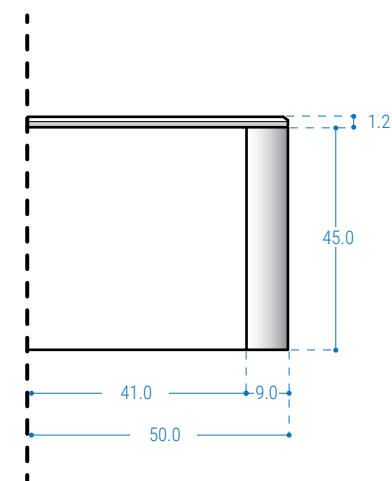

Středová skříňka
pod umyvadlo
60 cm

Krajní ohybaná skříňka
60 cm

Pohled zhora

Pohled z boku

Pro jedno a více umyvadel.
Jiný výřez na umyvadlo na objednávku dle
dodané šablony.

ii. VARIANTA DO ROHU - MODULÁRNÍ NÁBYTEK

Pohled z boku

Krycí deska ze skla

Krycí deska z Corianu
se zkosenou hranou

Pro jedno a více umyvadel.
Jiný výřez na umyvadlo na objednávku dle dodané šablony.

B) S DESKOU S INTEGROVANÝM UMYVADLEM Z CORIANU

i. VARIANTA DO PROSTORU - MODULÁRNÍ NÁBYTEK

Moduly:

Krajní ohybaná skříňka
60 cm

Středová doplňková
skříňka
30cm / 40cm
Nelze pod umyvadlo

Otevřená
doplňková skříňka
30cm

Středová skříňka
pod umyvadlo
60 cm

Krajní ohybaná skříňka
60 cm

Pohled z boku

Pohled zhora

Pro jedno a více integrovaných umyvadel.

ii. VARIANTA DO ROHU - MODULÁRNÍ NÁBYTEK

Pohled z boku

Středová doplňková
skříňka
30cm / 40cm
+ ukončovací lišta 3cm