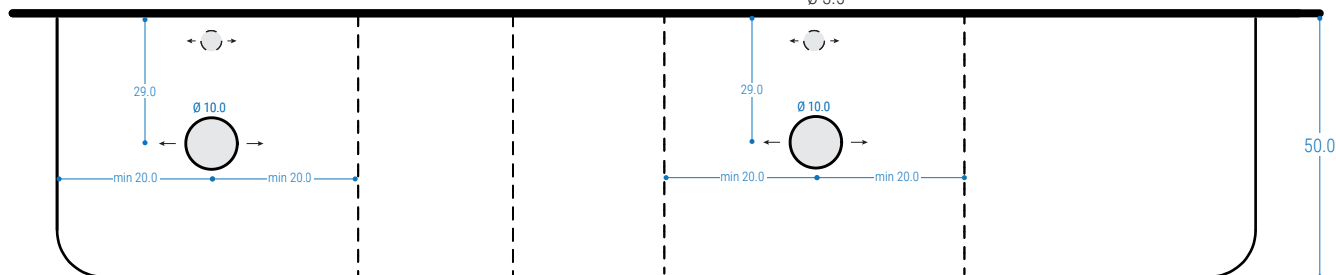

Středová skříňka

SPODNÍ DOPLŇKOVÉ SKŘÍŇKY | 40cm | 30cm

Se zásuvkou

Se zásuvkou
a posuvným organizérem

Se zásuvkou
a vnitřní zásuvkou

Se zásuvkou
a 2 vnitřními zásuvkami

OTEVŘENÁ SKŘÍŇKA S POLICÍ | 30cm

LIBOVOLNÝ POČET SKŘÍŇĚK V JEDNÉ SESTAVĚ

A) S DESKOU PRO UMYVADLA NA POLOŽENÍ

i. VARIANTA DO PROSTORU - MODULÁRNÍ NÁBYTEK

Moduly:

Krajní ohybaná skříňka
60 cm

Středová doplňková
skříňka
30cm / 40cm
Nelze pod umyvadlo

Otevřená
doplňková skříňka
30cm

Středová skříňka
pod umyvadlo
60 cm

Krajní ohybaná skříňka
60 cm

Pohled zhora

Pohled z boku

Pro jedno a více umyvadel.
Jiný výřez na umyvadlo na objednávku dle
dodané šablony.

ii. VARIANTA DO ROHU - MODULÁRNÍ NÁBYTEK